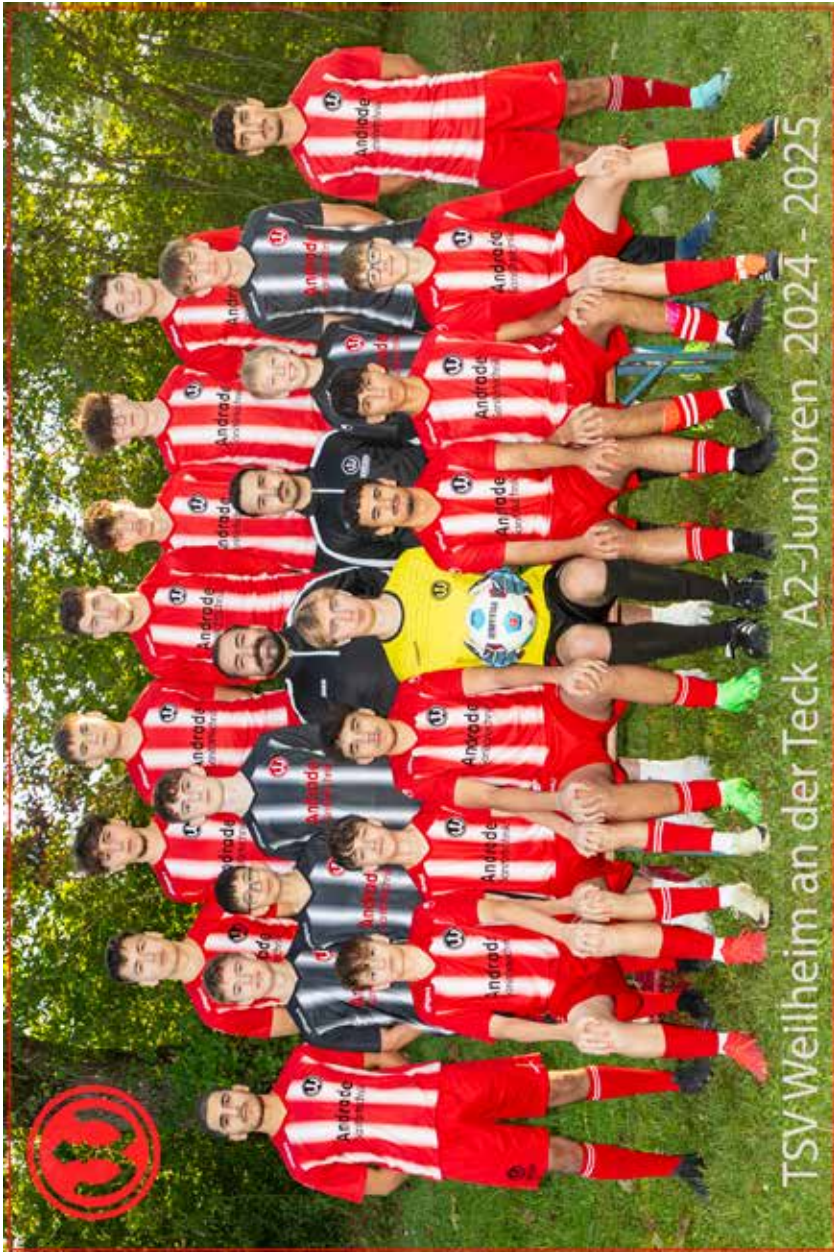

A2-JUGEND

TSV Weilheim an der Teck A2-Junioren 2024 - 2025